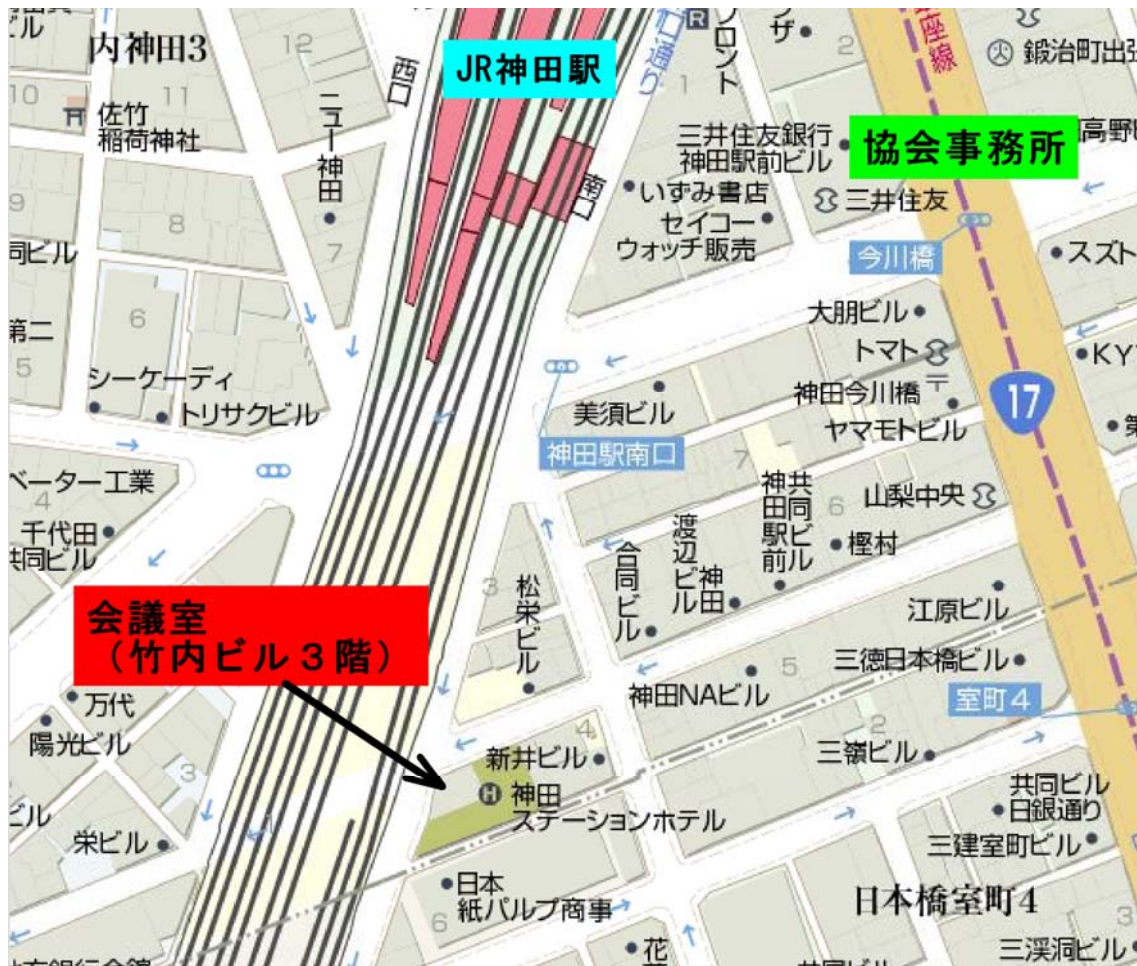

社団法人産業環境管理協会 会議室（竹内ビル3階）案内図

所在地：東京都千代田区鍛冶町1-4-3

竹内ビル2階に、「貸し会議室オアシス」がありますので、お間違えないよう、ご注意ください。