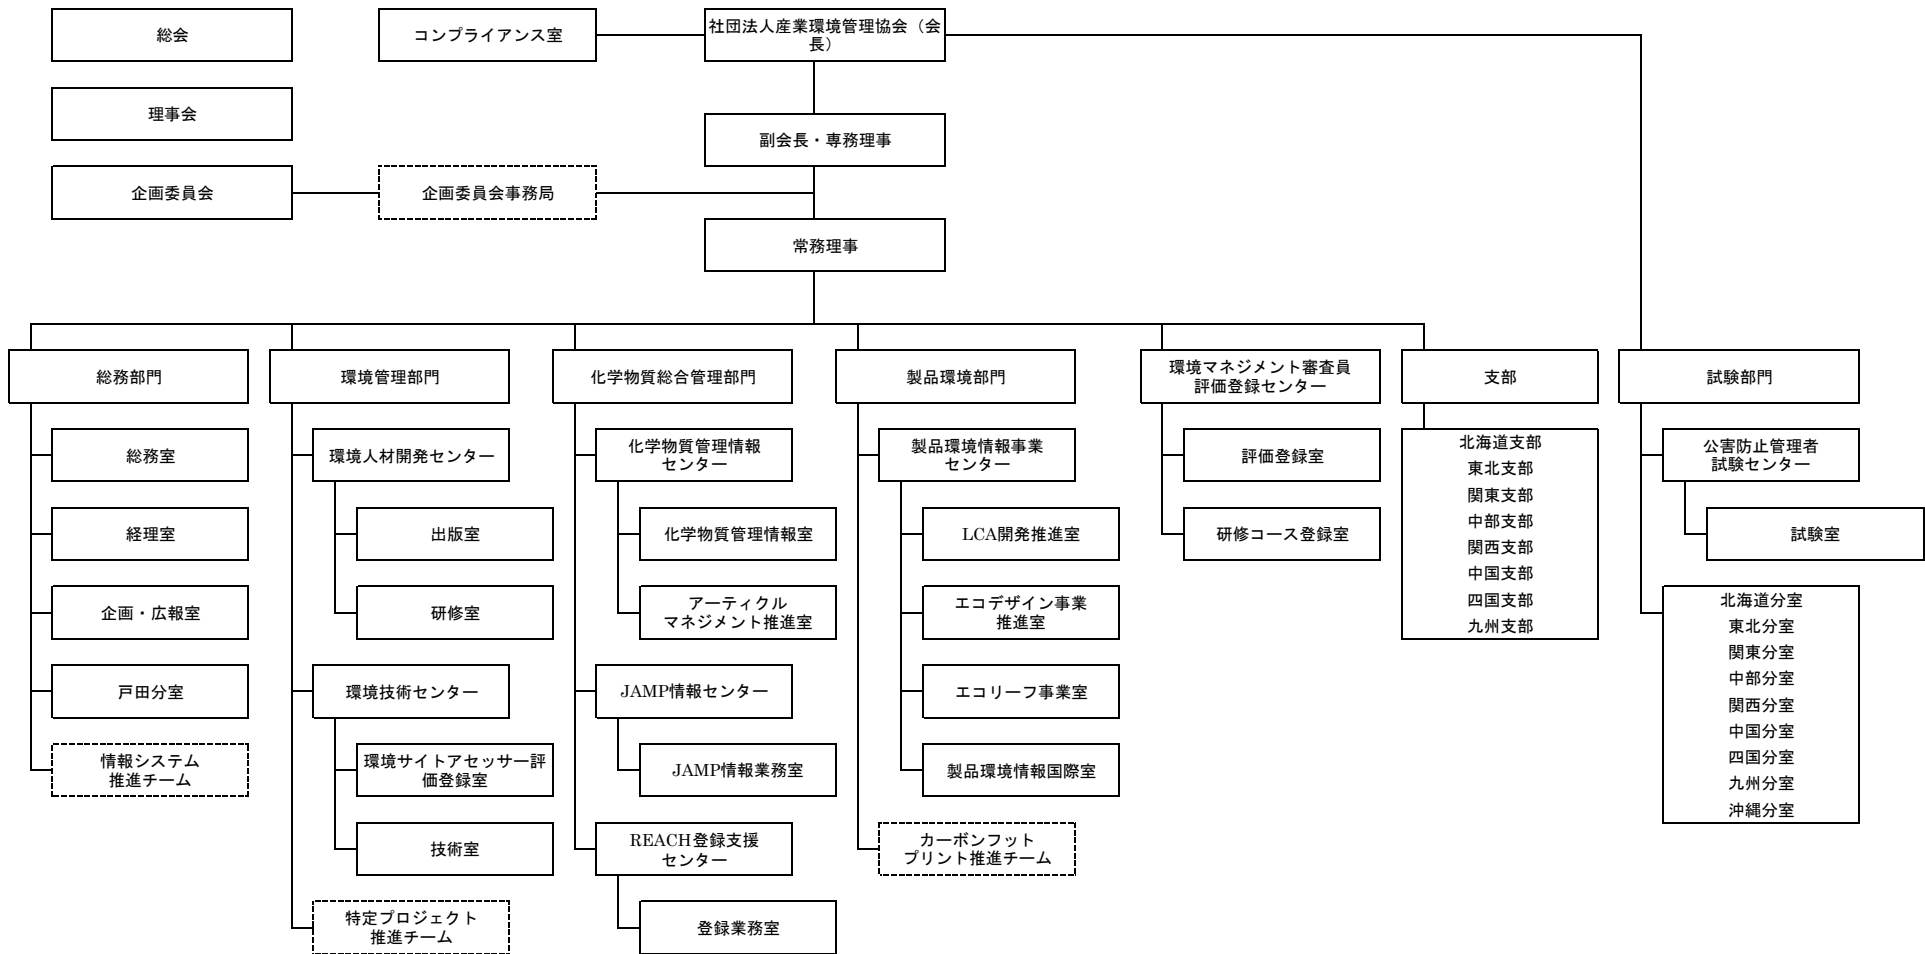

社団法人産業環境管理協会 組織図 (20100401)

点線囲みはプロジェクトチームを示す