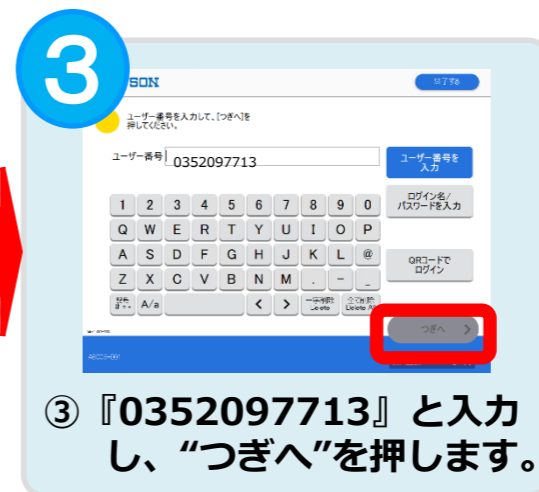

申請書等発行サービス利用手順

ローソン
『申請書等発行サービス』
ネットワークプリント
スタート

ユーザー番号の入力